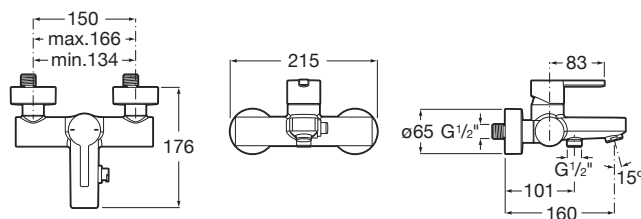

NAIA

Mezclador monomando exterior baño-ducha con
inversor automático

PVPR (IVA INCLUIDO)

493,68 €

DIBUJOS TÉCNICOS

CARACTERÍSTICAS

Inversor: Manual

Lugar de instalación: Bañera, Ducha

Posición del tirador: Superior

Tipo de cartucho: Cerámico

Tipo de grifería: Monomando

Tipo de instalación: Mural

SoftTurn®

Naia

Carácter y sofisticación se unen en esta colección de grifería de diseño minimalista, nacida de una perfecta combinación de formas geométricas cilíndricas y cuadradas.